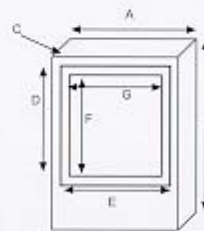

Ref. 132 B

Ref. 138

Ref. 142

Ref. 145

Ref. 132 A

Ref. 138

CODIGO	MATERIAL PUERTA	MEDIDAS EXTERIORES			MEDIDAS PUERTA	
		A	B	C	D	E
132	PVC	50	84	15	31,5	42
138	PLASTICO	50	79	12	29,5	41,5
142	ALUMINIO	50	84	15	24,5	34,5
145	ALUMINIO	50	84	15	26,5	36,5

Ref. 245

Ref. 371

CODIGO	MATERIAL PUERTA	MEDIDAS EXTERIORES			MEDIDAS PUERTA		MEDIDAS HUECO PUERTA	
		A	B	C	D	E	F	G
245	ALUMINIO	50	84	15	40,5	42		
271	ALUMINIO	50	84	15	60	43	47	30
371	ALUMINIO	50	84	15	65	43	52	30